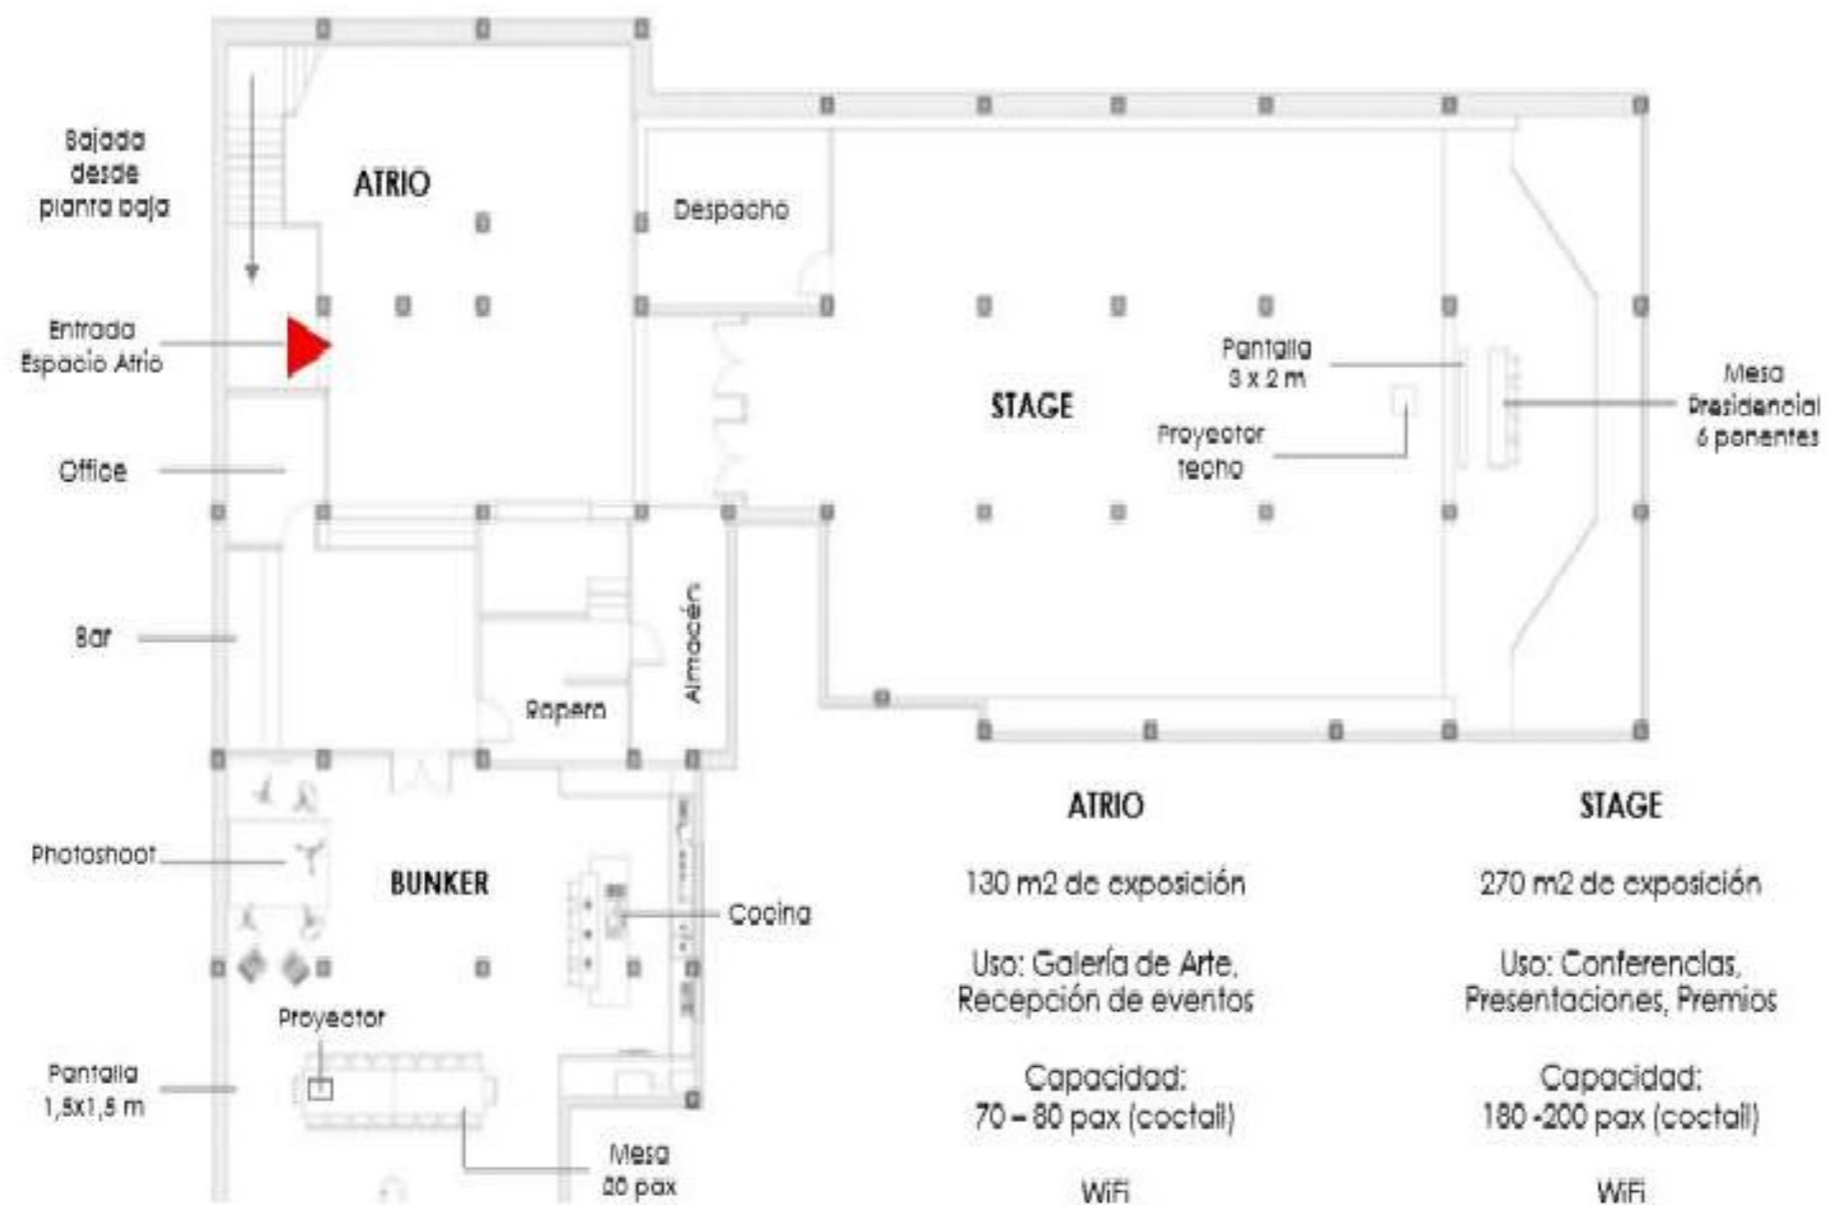

El Espacio

“Un espacio con arte para tus eventos”

WHITE LAB Eventos

(planta sótano)

White Lab se compone es una planta dividida en **tres espacios** muy diferentes.

La superficie total de las tres salas es de **650 m2**, perfecta para cualquier tipo de evento.

ATRIO

130 m2 de exposición

Uso: Galería de Arte,
Recepción de eventos

Capacidad:
70 - 80 pax (coctail)

WiFi

STAGE

270 m2 de exposición

Uso: Conferencias,
Presentaciones, Premios

Capacidad:
180 -200 pax (coctail)

WiFi

BUNKER

150 m2 de exposición

Uso: Teamworks,
Showcooking, Eventos...

Capacidad:
130 -140 pax (coctail)

WiFi